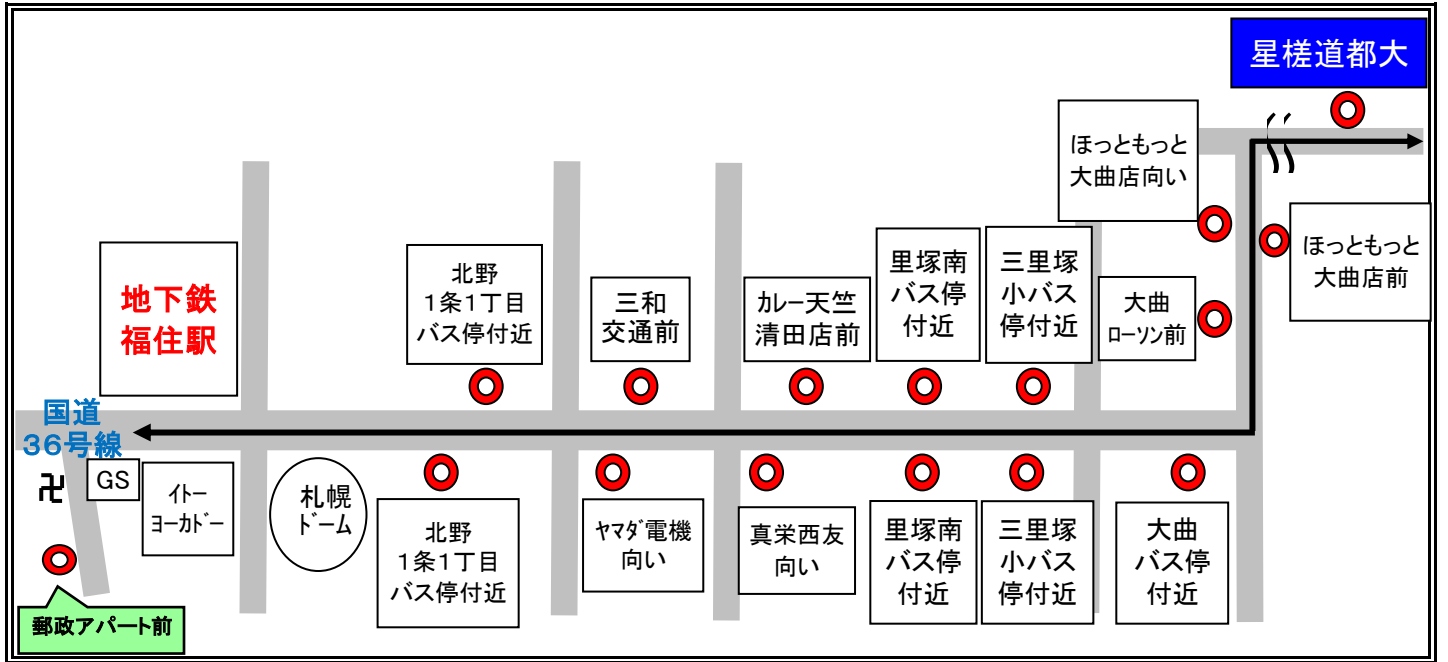

【地下鉄福住駅方面停留所】

○ = 星槎道都大学バス停留場所